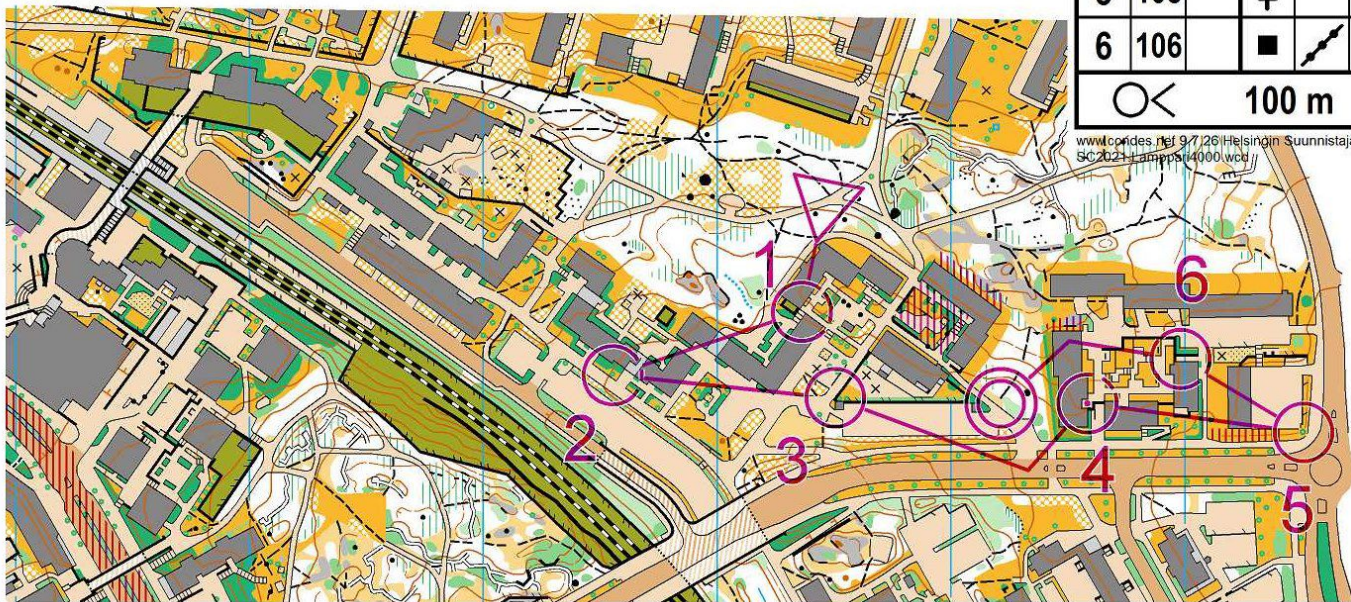

Helsingin
Suunnistajat

SPRINTTISUUNNISTUSKARTTA

HANURIPOLKU

HELSINKI-KANNELMÄKI

Mittakaava 1:4000

Käyräväli 2 m

Sprintticup 23.9.2021			
Lämppäri		0.7 km	
▷		↑	
1	101	↗	
2	102	↑	
3	103	↖	<
4	104	↖	└
5	105	↑	
6	106	■ ↘	└
○ <		100 m	> ○

www.cordes.net/97/26/Helsingin_Suunnistajat
Sc2021_lamppu14000.wcd/

Helsingin
Suunnistajat

SPRINTTISUUNNISTUSKARTTA

HANURIPOLKU

HELSINKI-KANNELMÄKI

Mittakaava 1:4000

Käyräväli 2 m

Sprintticup 23.9.2021			
Lämppäri		0.7 km	
▷		↑	
1	101	↗	
2	102	↑	
3	103	↖	<
4	104	↖	└
5	105	↑	
6	106	■ ↘	└
○ <		100 m	> ○