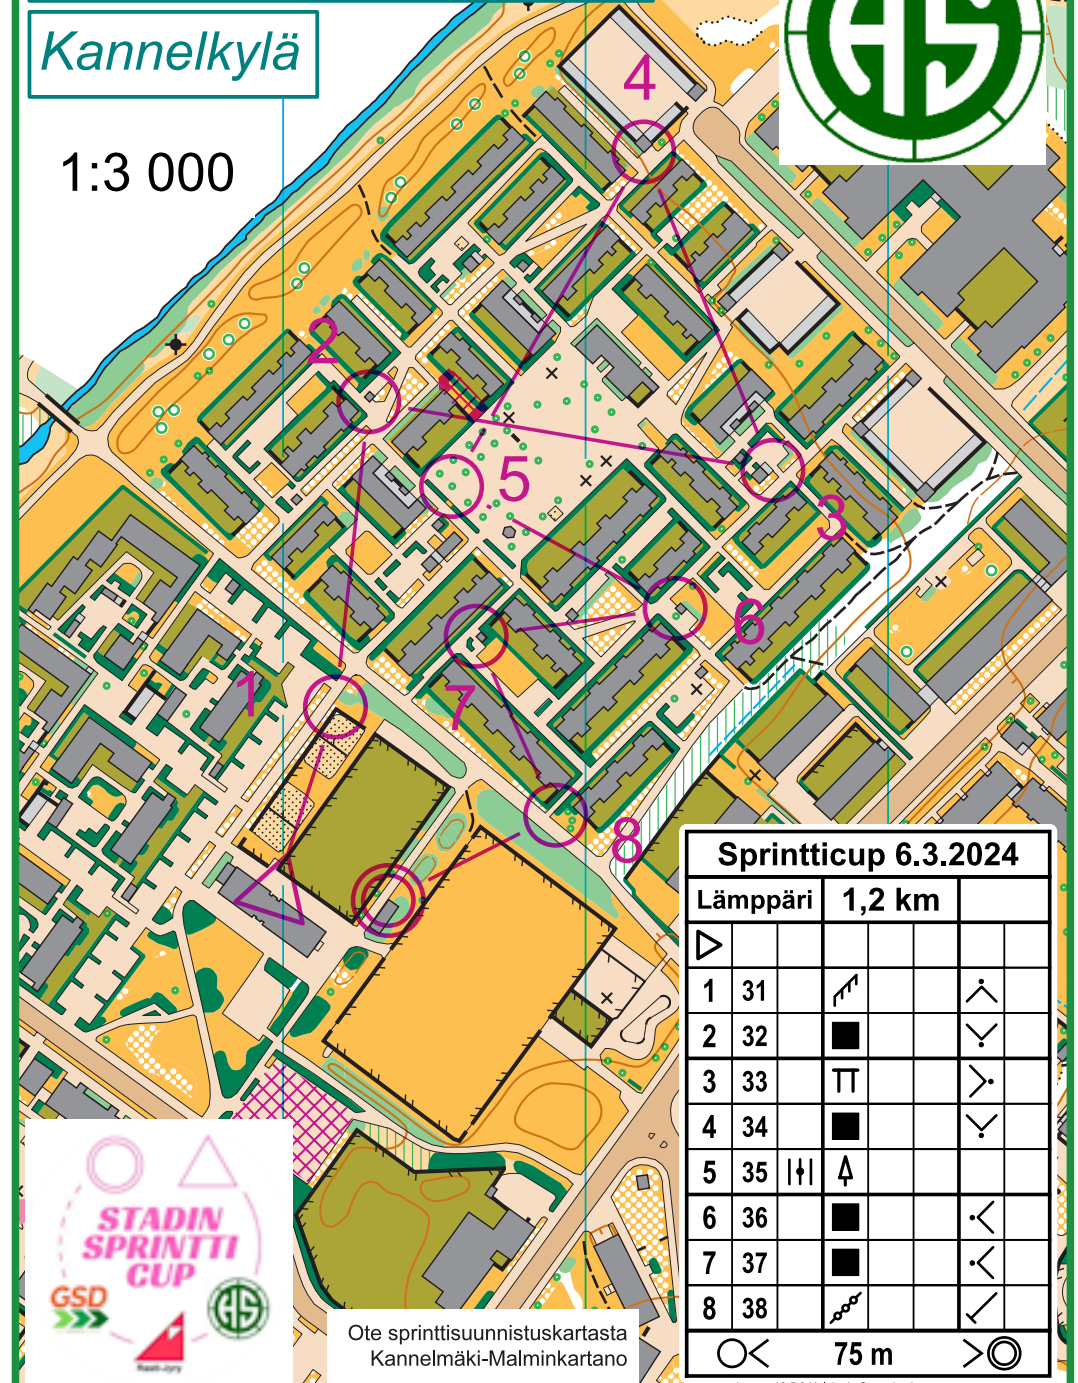

# Stadin Sprintticup

Kannelkylä

1:3 000

**Sprintticup 6.3.2024**

Lämpäri	1,2 km		
1 31	↗		↖
2 32	■		↘
3 33	⊥		↗
4 34	■		↘
5 35	↑		
6 36	■		↙
7 37	■		↙
8 38	↘		↘

75 m

Ote sprinttisuunnistuskartasta Kannelmäki-Malminkartano