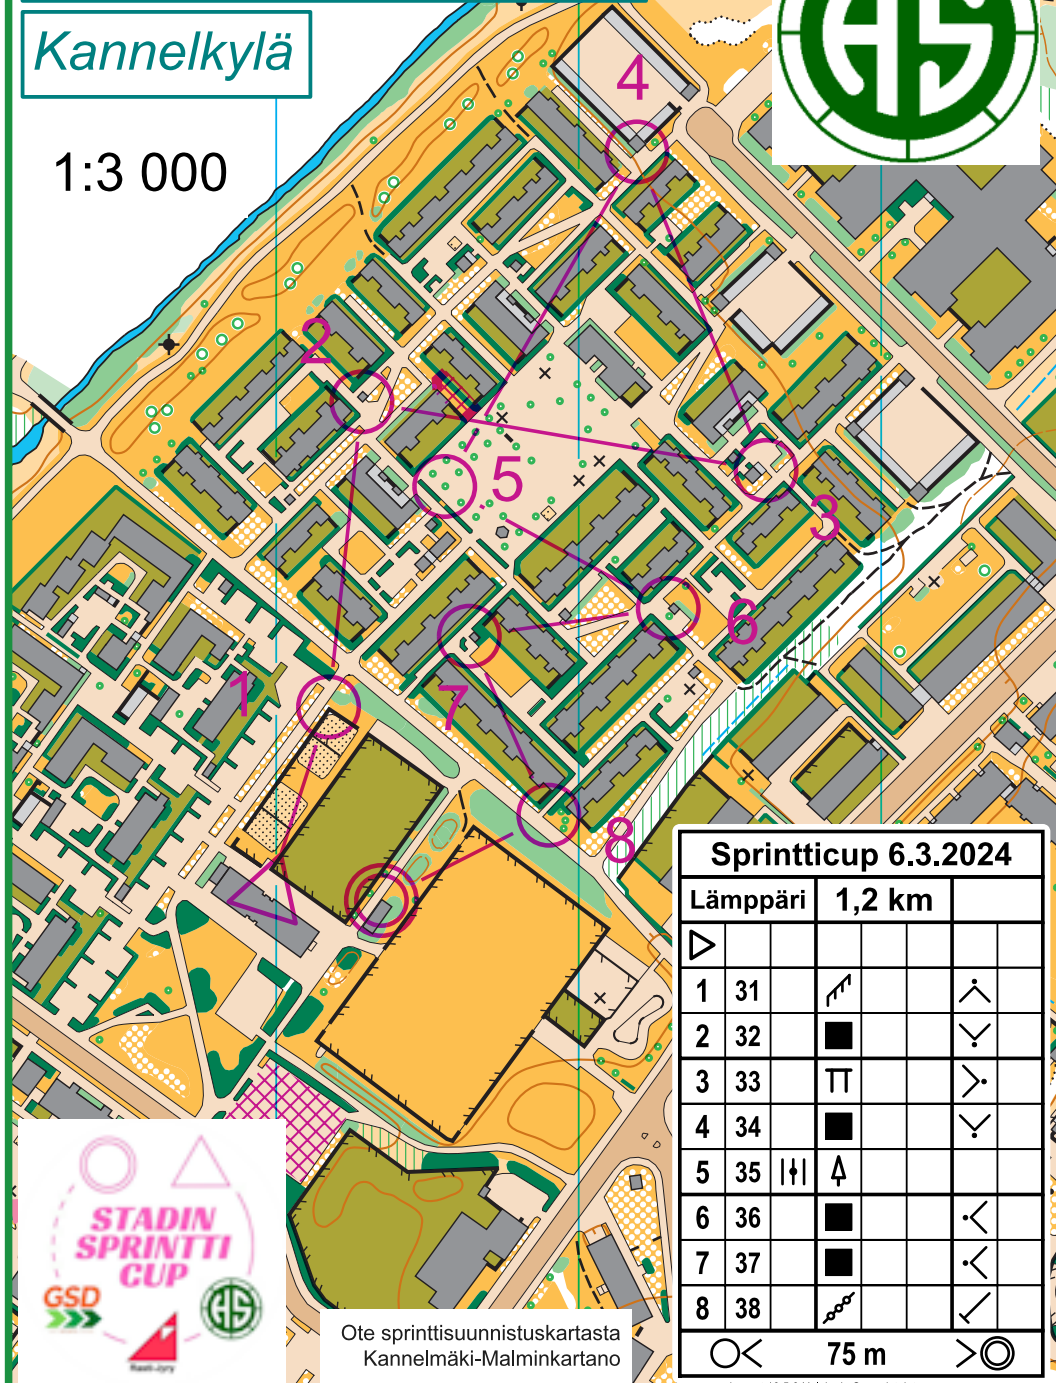

# Stadin Sprintticup

Kannelkylä

1:3 000

**Sprintticup 6.3.2024**

Lämpäri	1,2 km		
1 31	↗		↖
2 32	■		↘
3 33	⊥		↗
4 34	■		↘
5 35	↑		
6 36	■		↙
7 37	■		↙
8 38	↘		↘

75 m

Ote sprinttisuunnistuskartasta Kannelmäki-Malminkartano