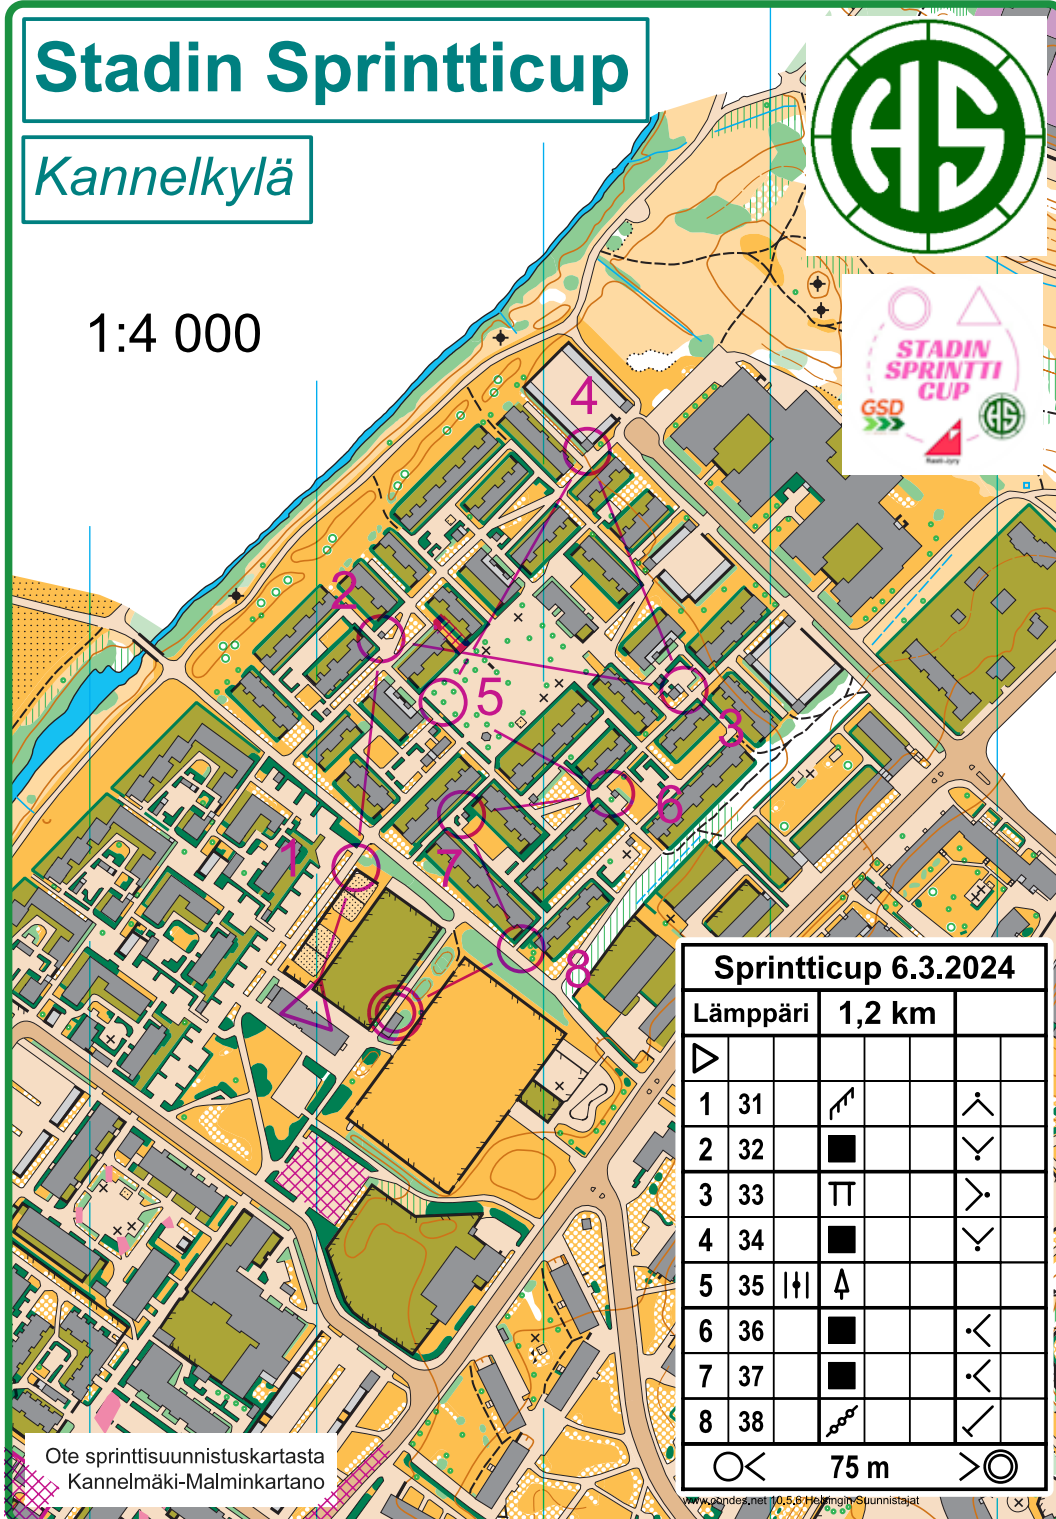

# Stadin Sprintticup

Kannelkylä

1:4 000

Sprintticup 6.3.2024				
Lämppäri	1,2 km			
▷				
1	31	↗		↖
2	32	■		↘
3	33	Π		➤
4	34	■		↘
5	35		⬆	
6	36	■		◀
7	37	■		◀
8	38	↗		↙
○		75 m		◎

Ote sprinttisuunnistuskartasta  
Kannelmäki-Malminkartano