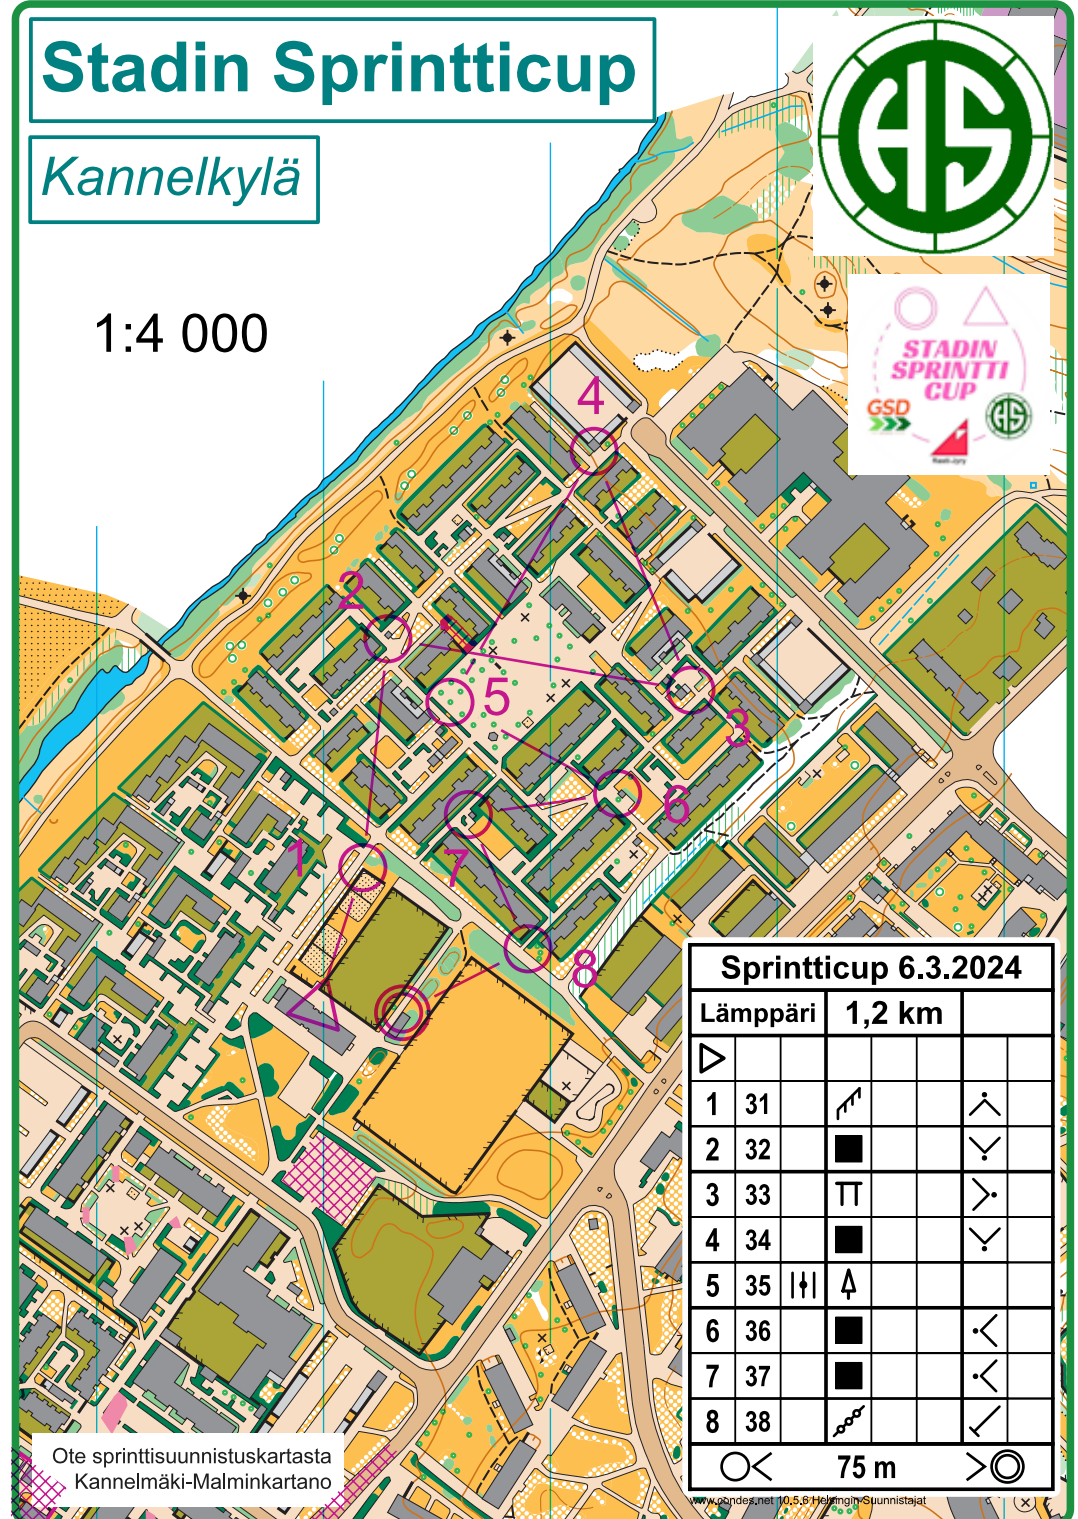

# Stadin Sprintticup

Kannelkylä

1:4 000

Sprintticup 6.3.2024				
Lämppäri	1,2 km			
▷				
1	31	↗		↖
2	32	■		↘
3	33	Π		➤
4	34	■		↘
5	35		⬆	
6	36	■		◀
7	37	■		◀
8	38	↗		↙
○		75 m		◎

Ote sprinttisuunnistuskartasta  
Kannelmäki-Malminkartano